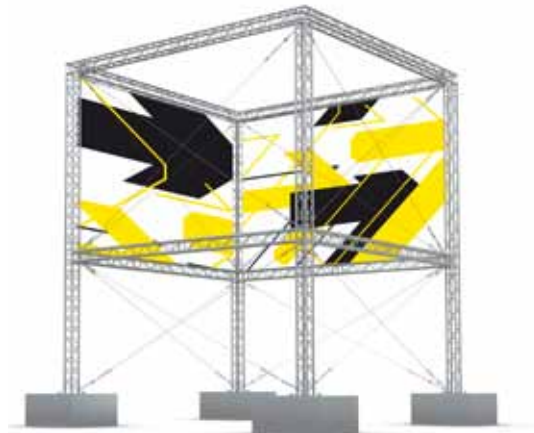

Ban 080 - M290 Quatro Banner frame

- width 7200 mm (283.49")
- depth 7200 mm (283.46")
- height 8100 mm (318.90")